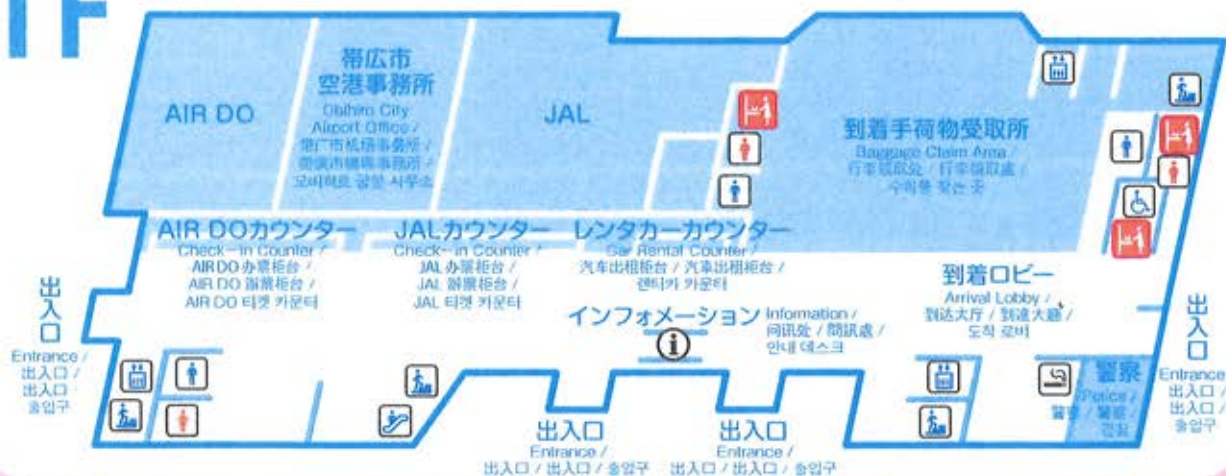

ベビーベッド設置場所案内

ベビーベッド設置場所

Changing Station / 婴儿床 / 嬰兒床 / 베이비 침대

授乳室

Nursing Room / 哺乳室 / 哺乳室 / 수유실

3F

2F

1F