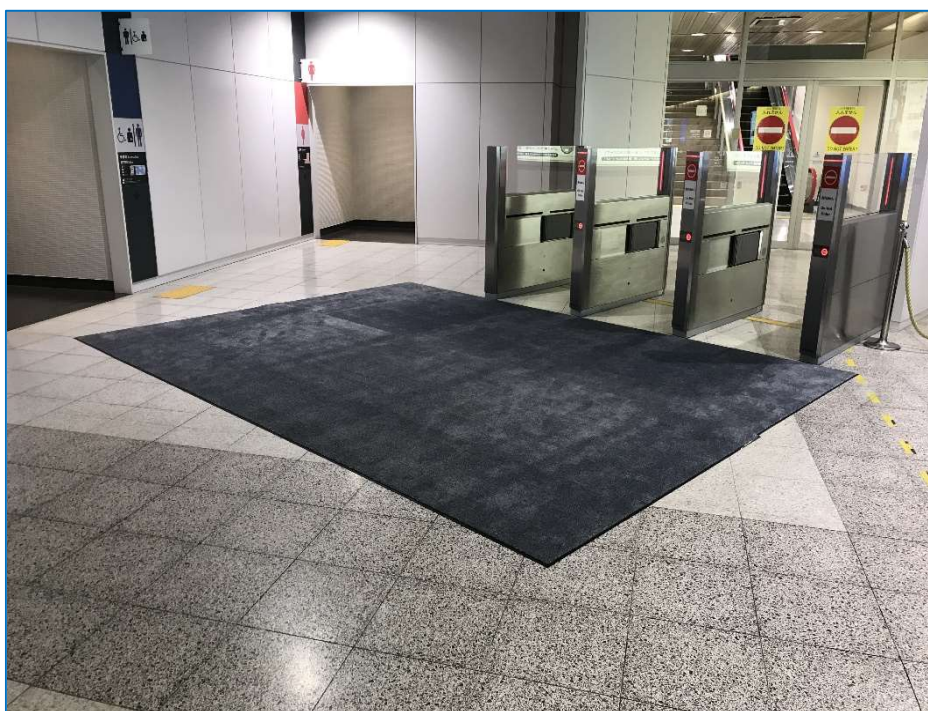

家畜伝染病侵入防止対策の実施について

平素は新千歳空港並びに道内6空港の運営管理にご協力を賜り厚く御礼申し上げます。
さて、弊社北海道エアポート株式会社が運営する道内7空港のターミナルビルにおきましては、道内の酪農業・畜産業等の保護の為、家畜伝染病侵入防止対策として、靴底消毒用マットを設置しております。

北海道へお越しの皆様におかれましては、靴底消毒へのご理解・ご協力を、何卒、宜しくお願い申し上げます。